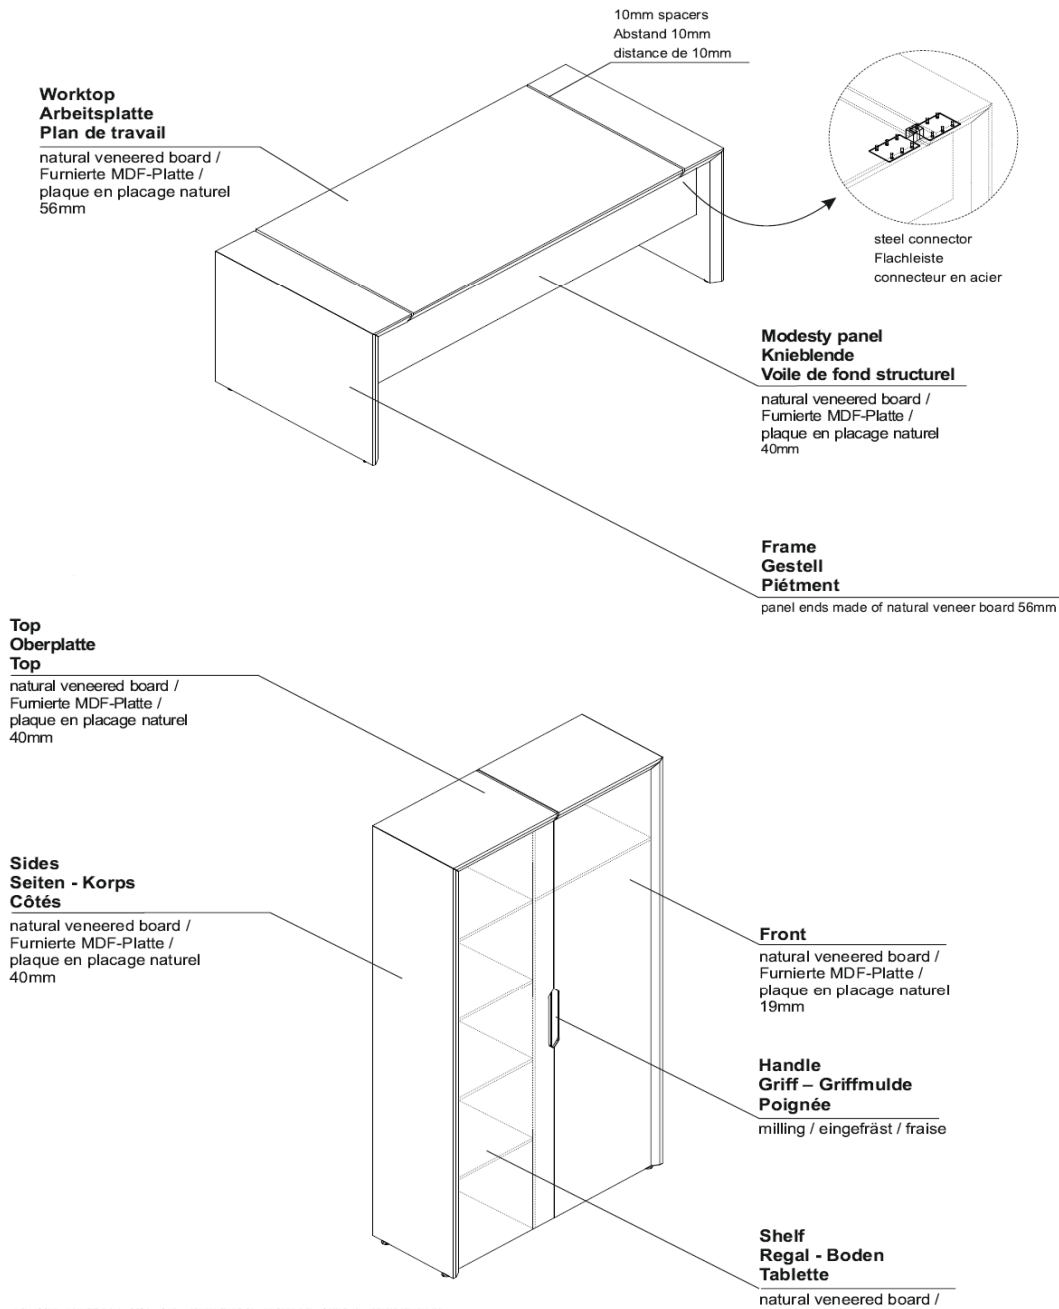

TECHNICAL SPECIFICATION / TECHNISCHE BESCHREIBUNG / DESCRIPTION TECHNIQUE

**FINISHES / FARBEN / FINITIONS**

<p>DESK AND TABLE                  SCHREIBTISCH UND TISCH                  BUREAU ET TABLE</p> 	 <p>87 - WALNUT                  ITALIENISCHE NUß                  NOYER ITALIEN</p>
<p>STORAGES                  SCHRÄNKE                  RANGEMENTS</p> 	 <p>87 - WALNUT                  ITALIENISCHE NUß                  NOYER ITALIEN</p>
<p>PEDESTAL                  CONTAINER                  CAISSON</p> 	 <p>87 - WALNUT                  ITALIENISCHE NUß                  NOYER ITALIEN</p>

EGIT	DIMENSIONS (mm) width x depth x height a / a' b / b' c / c'	SYMBOL price	SYMBOL price	SYMBOL price	NOTES
DESK 	2000x900x752	<b>BG20</b>			
	1600x900x752	<b>BG16</b>			
EXTENSION 	1200x450x595	<b>PG01</b>			
STORAGES 	2002x390x1150	<b>AG34A</b>			
	2008x390x1512	<b>AG44A</b>			
	2200x390x1896	<b>AG542</b>			
	1010x390x1873	<b>AG52</b>			
PEDESTAL 	532x390x548	<b>KG13</b>			
CONFERENCE TABLES AND TABLE 	2400x1100x722	<b>SG24</b>			
	2000x800x722	<b>SG20</b>			
	1000x1000x500	<b>SG10</b>			