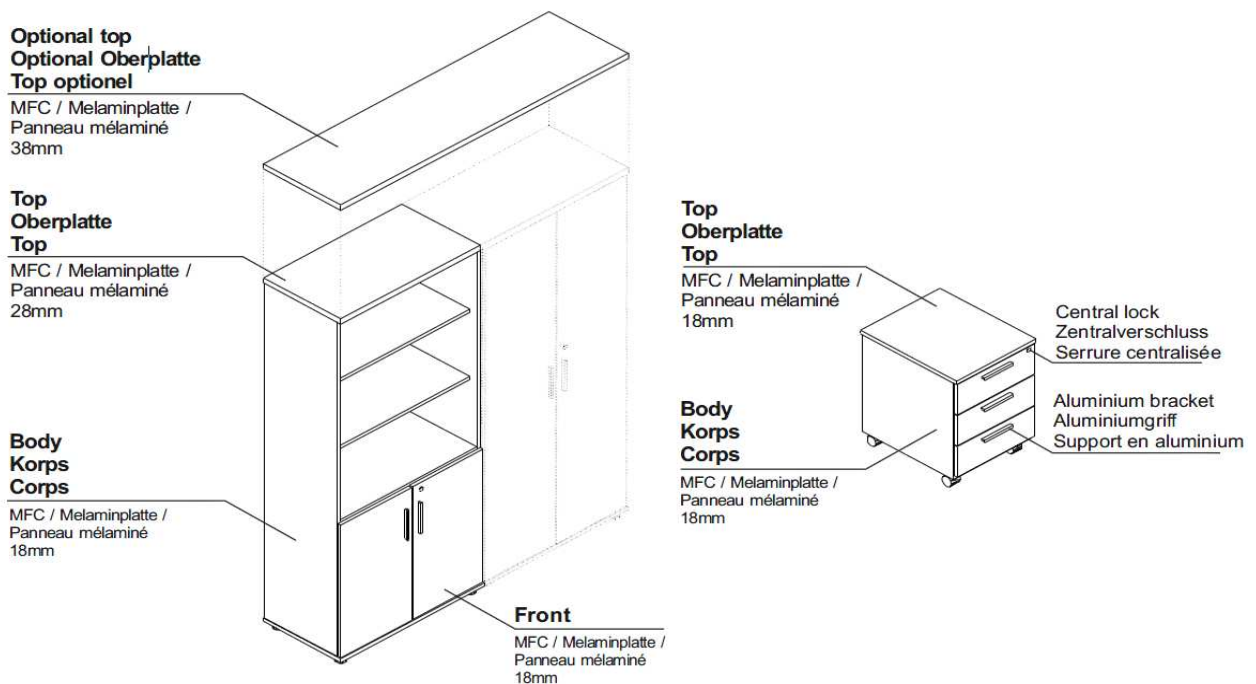

TECHNICAL SPECIFICATION / TECHNISCHE BESCHREIBUNG / DESCRIPTION TECHNIQUE

DESKS, TABLE / SCHREIBTISCHE, TISCH / BUREAUX, TABLE BASSE

STORAGE / SIDEBORD / COMMODE

STORAGE AND PEDESTAL / SCHRÄNKE UND CONTAINER / ARMOIRE ET CAISSON

FINISHES / FARBEN / FINITIONS

<p>DESK SCHREIBTISCHE BUREAU</p>		 <p>34 – CHESTNUT WENGE WENGE</p>
<p>EXTENSION ANSATZELEMENTE EXTENSION</p>		 <p>34 – CHESTNUT WENGE WENGE</p>
<p>STORAGE KOMMODE COMMODE</p>		 <p>34 – CHESTNUT WENGE WENGE</p>
<p>TABLE TISCH TABLEAU</p>		 <p>34 – CHESTNUT WENGE WENGE</p>
<p>PEDESTAL CONTAINER CAISSON</p>		 <p>34 – CHESTNUT WENGE WENGE</p>
<p>STORAGE SCHRÄNKE ARMOIRE</p>		 <p>34 – CHESTNUT WENGE WENGE</p>
<p>OPTIONAL TOP OPTIONAL OBERPLATTE TOP OPTIONEL</p>		 <p>34 – CHESTNUT WENGE WENGE</p>

QUANDO		DIMENSIONS (mm)	SYMBOL	SYMBOL	SYMBOL	NOTES
		width x depth x height a / a' b / b' c / c'	price	price	price	
DESKS, EXTENSION		1900x900x740	Q19			
		1600x900x740	Q16			
		1000x550x740	Q10			universal: left, right
MANAGER DESK		2164x1800x740	QU19			
		1864x1800x740	QU16			
CONFIGURATIONS						
STORAGES		1600x550x600	QR16			
PEDESTAL		434x520x580	Q13			
TABLES		1900x900x740	QS19			
		800x800x550	QSL08			
		800x800x740	QS08			

QUANDO		DIMENSIONS (mm)	SYMBOL price	SYMBOL price	SYMBOL price	NOTES
		width x depth x height a / a' b / b' c / c'				
STORAGES		802x432x1833	Q51			
		802x432x1833	Q54			
		802x432x1129	Q31			
		802x432x1129	Q35			
		800x20x1050	KS300			set of glass doors 3OH AL frame clouded glass
OPTIONAL TOPS FOR STORAGES		806x432x38	QT08			
		1608x432x38	QT16			
		2410x432x38	QT24			