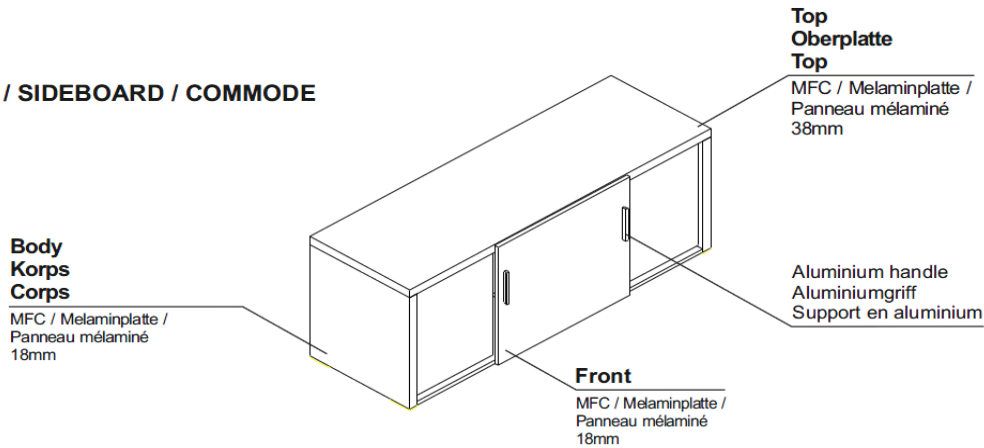

TECHNICAL SPECIFICATION / TECHNISCHE BESCHREIBUNG / DESCRIPTION TECHNIQUE

DESKS, TABLE / SCHREIBTISCHE, TISCH / BUREAUX, TABLE BASSE

STORAGE / SIDEBORD / COMMODE

STORAGE AND PEDESTAL / SCHRÄNKE UND CONTAINER / ARMOIRE ET CAISSON

FINISHES / FARBEN / FINITIONS

<p>DESK SCHREIBTISCHE BUREAU</p>		 <p>34 – CHESTNUT WENGE WENGE</p>
<p>EXTENSION ANSATZELEMENTE EXTENSION</p>		 <p>34 – CHESTNUT WENGE WENGE</p>
<p>STORAGE KOMMODE COMMODE</p>		 <p>34 – CHESTNUT WENGE WENGE</p>
<p>TABLE TISCH TABLEAU</p>		 <p>34 – CHESTNUT WENGE WENGE</p>
<p>PEDESTAL CONTAINER CAISSON</p>		 <p>34 – CHESTNUT WENGE WENGE</p>
<p>STORAGE SCHRÄNKE ARMOIRE</p>		 <p>34 – CHESTNUT WENGE WENGE</p>
<p>OPTIONAL TOP OPTIONAL OBERPLATTE TOP OPTIONEL</p>		 <p>34 – CHESTNUT WENGE WENGE</p>

QUANDO		DIMENSIONS (mm)	SYMBOL	SYMBOL	SYMBOL	NOTES
		width x depth x height a / a' b / b' c / c'	price	price	price	
DESKS, EXTENSION		1900x900x740	Q19			
		1600x900x740	Q16			
		1000x550x740	Q10			universal: left, right
MANAGER DESK		2164x1800x740	QU19			
		1864x1800x740	QU16			
CONFIGURATIONS						
STORAGES		1600x550x600	QR16			
PEDESTAL		434x520x580	Q13			
TABLES		1900x900x740	QS19			
		800x800x550	QSL08			
		800x800x740	QS08			

QUANDO		DIMENSIONS (mm)	SYMBOL price	SYMBOL price	SYMBOL price	NOTES
		width x depth x height a / a' b / b' c / c'				
STORAGES		802x432x1833	Q51			
		802x432x1833	Q54			
		802x432x1129	Q31			
		802x432x1129	Q35			
		800x20x1050	KS300			set of glass doors 3OH AL frame clouded glass
OPTIONAL TOPS FOR STORAGES		806x432x38	QT08			
		1608x432x38	QT16			
		2410x432x38	QT24			