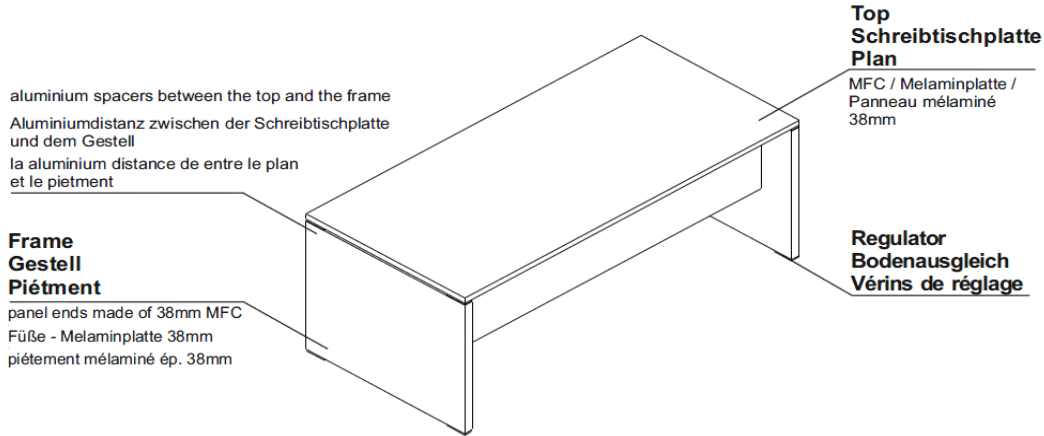

TECHNICAL SPECIFICATION / TECHNISCHE BESCHREIBUNG / DESCRIPTION TECHNIQUE

DESKS, TABLE / SCHREIBTISCHE, TISCH / BUREAUX, TABLE BASSE

STORAGE / SIDEBORD / COMMODE

STORAGE AND PEDESTAL / SCHRÄNKE UND CONTAINER / ARMOIRE ET CAISSON

FINISHES / FARBEN / FINITIONS

<p>DESK SCHREIBTISCHE BUREAU</p>		 <p>34 – CHESTNUT WENGE WENGE</p>
<p>EXTENSION ANSATZELEMENTE EXTENSION</p>		 <p>34 – CHESTNUT WENGE WENGE</p>
<p>STORAGE KOMMODE COMMODE</p>		 <p>34 – CHESTNUT WENGE WENGE</p>
<p>TABLE TISCH TABLEAU</p>		 <p>34 – CHESTNUT WENGE WENGE</p>
<p>PEDESTAL CONTAINER CAISSON</p>		 <p>34 – CHESTNUT WENGE WENGE</p>
<p>STORAGE SCHRÄNKE ARMOIRE</p>		 <p>34 – CHESTNUT WENGE WENGE</p>
<p>OPTIONAL TOP OPTIONAL OBERPLATTE TOP OPTIONEL</p>		 <p>34 – CHESTNUT WENGE WENGE</p>

QUANDO		DIMENSIONS (mm)	SYMBOL	SYMBOL	SYMBOL	NOTES
		width x depth x height a / a' b / b' c / c'	price	price	price	
DESKS, EXTENSION		1900x900x740	Q19			
		1600x900x740	Q16			
		1000x550x740	Q10			universal: left, right
MANAGER DESK		2164x1800x740	QU19			
		1864x1800x740	QU16			
CONFIGURATIONS						
STORAGES		1600x550x600	QR16			
PEDESTAL		434x520x580	Q13			
TABLES		1900x900x740	QS19			
		800x800x550	QSL08			
		800x800x740	QS08			

QUANDO		DIMENSIONS (mm)	SYMBOL price	SYMBOL price	SYMBOL price	NOTES
		width x depth x height a / a' b / b' c / c'				
STORAGES		802x432x1833	Q51			
		802x432x1833	Q54			
		802x432x1129	Q31			
		802x432x1129	Q35			
		800x20x1050	KS300			set of glass doors 3OH AL frame clouded glass
OPTIONAL TOPS FOR STORAGES		806x432x38	QT08			
		1608x432x38	QT16			
		2410x432x38	QT24			